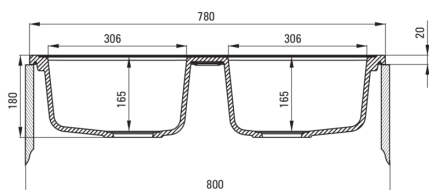

### Chiuvetă

Finisaj	antracit metalic
Tipul suprafeței	mat
Material	granit
Metoda de instalare	cu montare încastrată
Număr de cuve	2
Lățimea minimă a dulapului [mm]	800
Lățime [mm]	435
Lungimea [mm]	780
Înălțime [mm]	180
Adâncimea cuvei [mm]	165
Adâncimea celei de-a 2-a cuve [mm]	165
Lungimea conturului [mm]	760
Lățimea conturului [mm]	415
Reversibil	Da
Dotat cu accesorii	Da
Număr de orificii	2
Număr de orificii făcute în avans	0