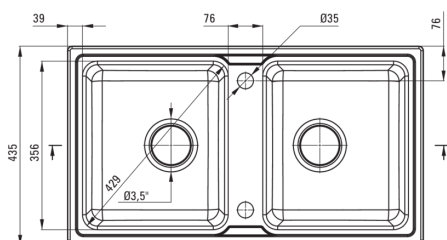

### Chiuvetă

Finisaj	antracit metalic
Tipul suprafeței	mat
Material	granit
Metoda de instalare	cu montare încastrată
Număr de cuve	2
Lățimea minimă a dulapului [mm]	800
Lățime [mm]	435
Lungimea [mm]	780
Înălțime [mm]	180
Adâncimea cuvei [mm]	165
Adâncimea celei de-a 2-a cuve [mm]	165
Lungimea conturului [mm]	760
Lățimea conturului [mm]	415
Reversibil	Da
Dotat cu accesorii	Da
Număr de orificii	2
Număr de orificii făcute în avans	0